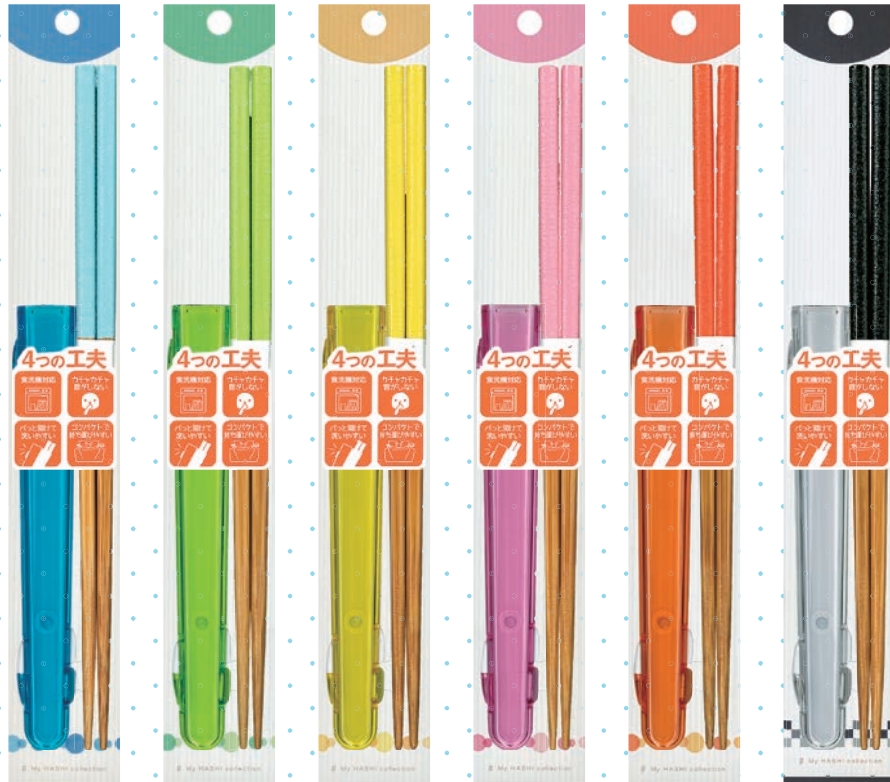

箸・箸ケースセット

使いやすい4つの工夫!

- **食洗機対応** お箸も箸ケースもどちらも家庭用食洗機対応です。
- **カチャカチャ音がしない** しっかり固定されるので、持ち運ぶ時にも気になる音がまったくしません。
- **パッと開けて洗いやすい** 簡単に開けられるので、とても洗いやすく清潔に保てます。手洗いするときも簡単です。
- **コンパクトで持ち運びやすい** 従来の箸箱よりも小さいので、お弁当箱と一緒にでも持ち運び楽々。

537960
箸・ケースセット
食洗 細竹モダン
ライトブルー
¥1,100
23.0cm
食洗機OK

537984
箸・ケースセット
食洗 細竹モダン
ライム
¥1,100
23.0cm
食洗機OK

537991
箸・ケースセット
食洗 細竹モダン
イエロー
¥1,100
23.0cm
食洗機OK

537977
箸・ケースセット
食洗 細竹モダン
ピンク
¥1,100
23.0cm
食洗機OK

538004
箸・ケースセット
食洗 細竹モダン
オレンジ
¥1,100
23.0cm
食洗機OK

538011
箸・ケースセット
食洗 細竹モダン
黒
¥1,100
23.0cm
食洗機OK